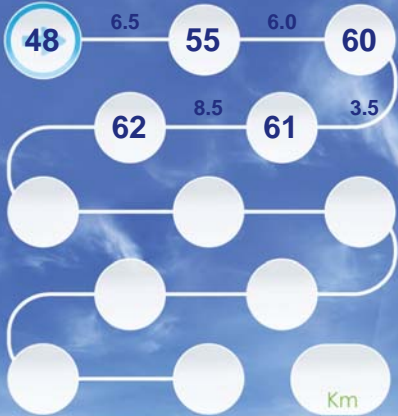

bikepointer

bikepointer

Start:
62 - Limburg - Zutendaal